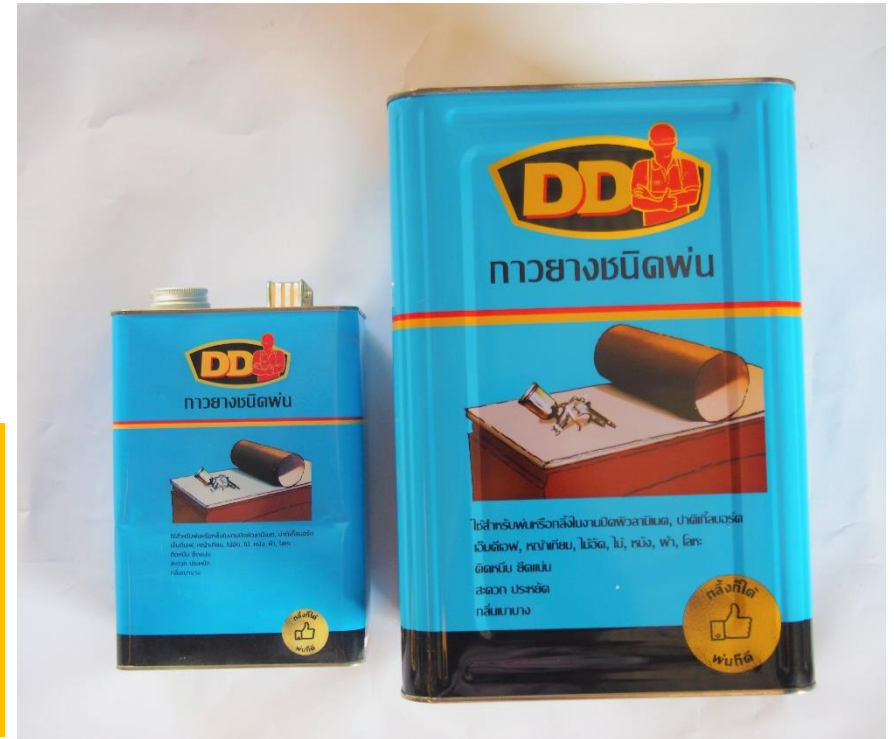

บริษัท อี.ที.ซี. เอ็นเตอร์ไพรส์ จำกัด

ผู้ผลิตและจำหน่ายกาวยาง ภายใต้แบรนด์ SB และ แบรินด์ DD

สนใจสินค้า โทร 080-591-4978 หรือ 094-483-2113

www.sbadhesive.com

ข้อมูลสินค้า

กาวยาง DD สูตรฟัน

sbadhesive.com

เกี่ยวกับเรา

บริษัท อี.ที.ซี. เอ็นเตอร์ไพรส์ จำกัด ผู้ผลิตและจำหน่ายกาวยางเพื่องานตกแต่ง ภายใต้แบรนด์ กาวยางSB และ กาวยางDD เรามุ่งเน้นการใช้นวัตกรรมพัฒนาคุณภาพกาวยาง พร้อมใส่ใจพิถีพิถันทุกขั้นตอนการผลิต

เราเป็นบริษัทคนไทยเจ้าแรกที่สามารคิดค้นและพัฒนา กาวยางสูตรกลิ่นบางเบาพิเศษ ด้วยต้นกำเนิดจากคำถามง่ายๆว่า “กาวยาง...ทำไมต้องกลิ่นแรง” จนกลายมาเป็นต้นตำรับกาวยาง